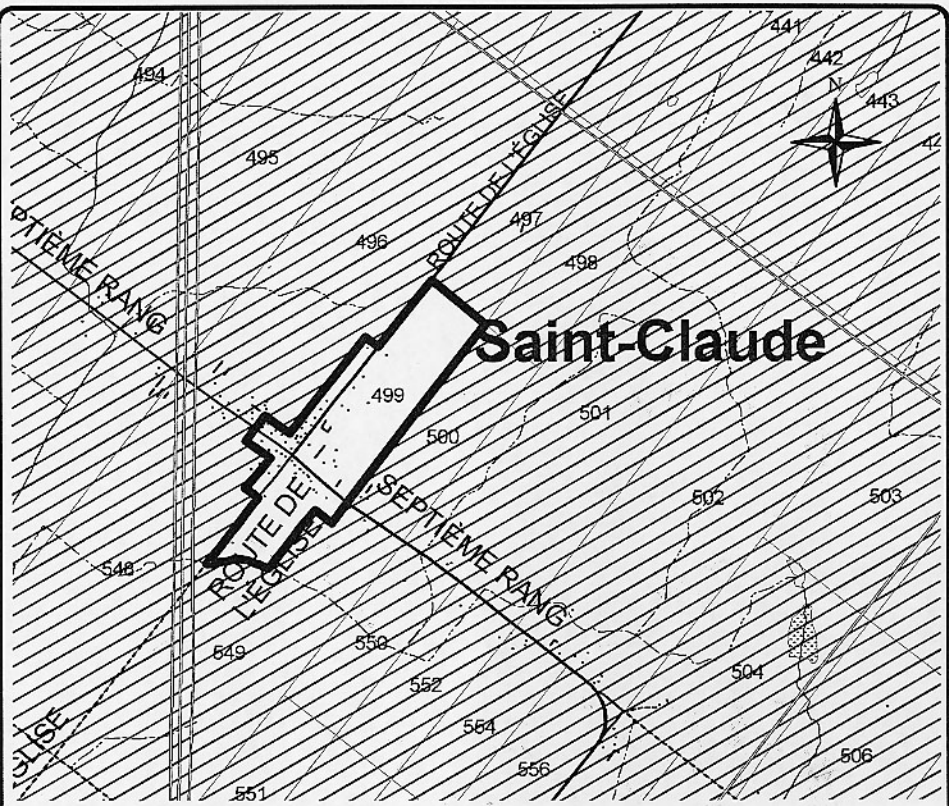

MRC DU VAL-SAINT-FRANÇOIS

SCHÉMA D'AMÉNAGEMENT

PÉRIMÈTRE D'URBANISATION

SAINT-CLAUDE

LIMITE DU PÉRIMÈTRE D'URBANISATION

ESPACE URBANISÉ (1995)

TERRITOIRE À URBANISER

ZONE AGRICOLE (LPTAAQ)

ÉCHELLE

1:20 000

PRÉPARÉ PAR: MRC DU VAL-SAINT-FRANÇOIS
Service d'aménagement et d'urbanisme

Conception: François Cyr
Dessin: Céline Trépanier

PLAN NO.
VAL-PU-07