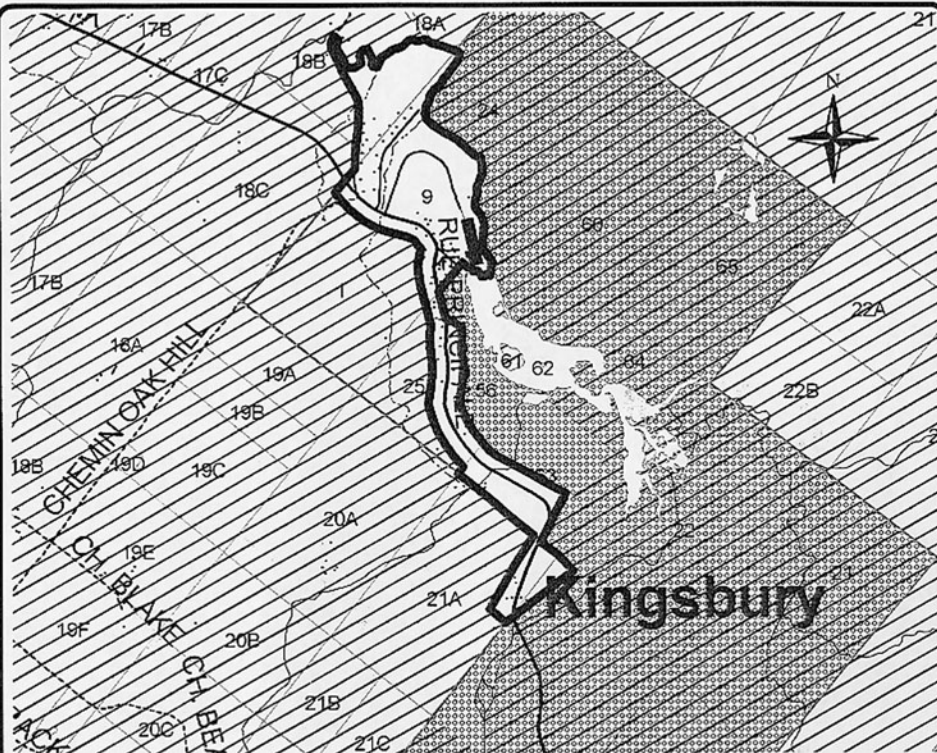

MRC DU
VAL-SAINT-FRANÇOIS

SCHEMA D'AMENAGEMENT

PÉRIMÈTRE D'URBANISATION

KINGSBURY

LIMITE DU PÉRIMÈTRE
D'URBANISATION

ESPACE URBANISÉ (1995)

TERRITOIRE À URBANISER

AFFECTATION
RECREO-FORESTIÈRE

ZONE AGRICOLE (LPTAAQ)

ÉCHELLE

1:20 000

PRÉPARÉ PAR: MRC DU VAL-SAINT-FRANÇOIS
Service d'aménagement et d'urbanisme

Conception: François Cyr
Dessin: Céline Trépanier

PLAN NO.
VAL-PU-02