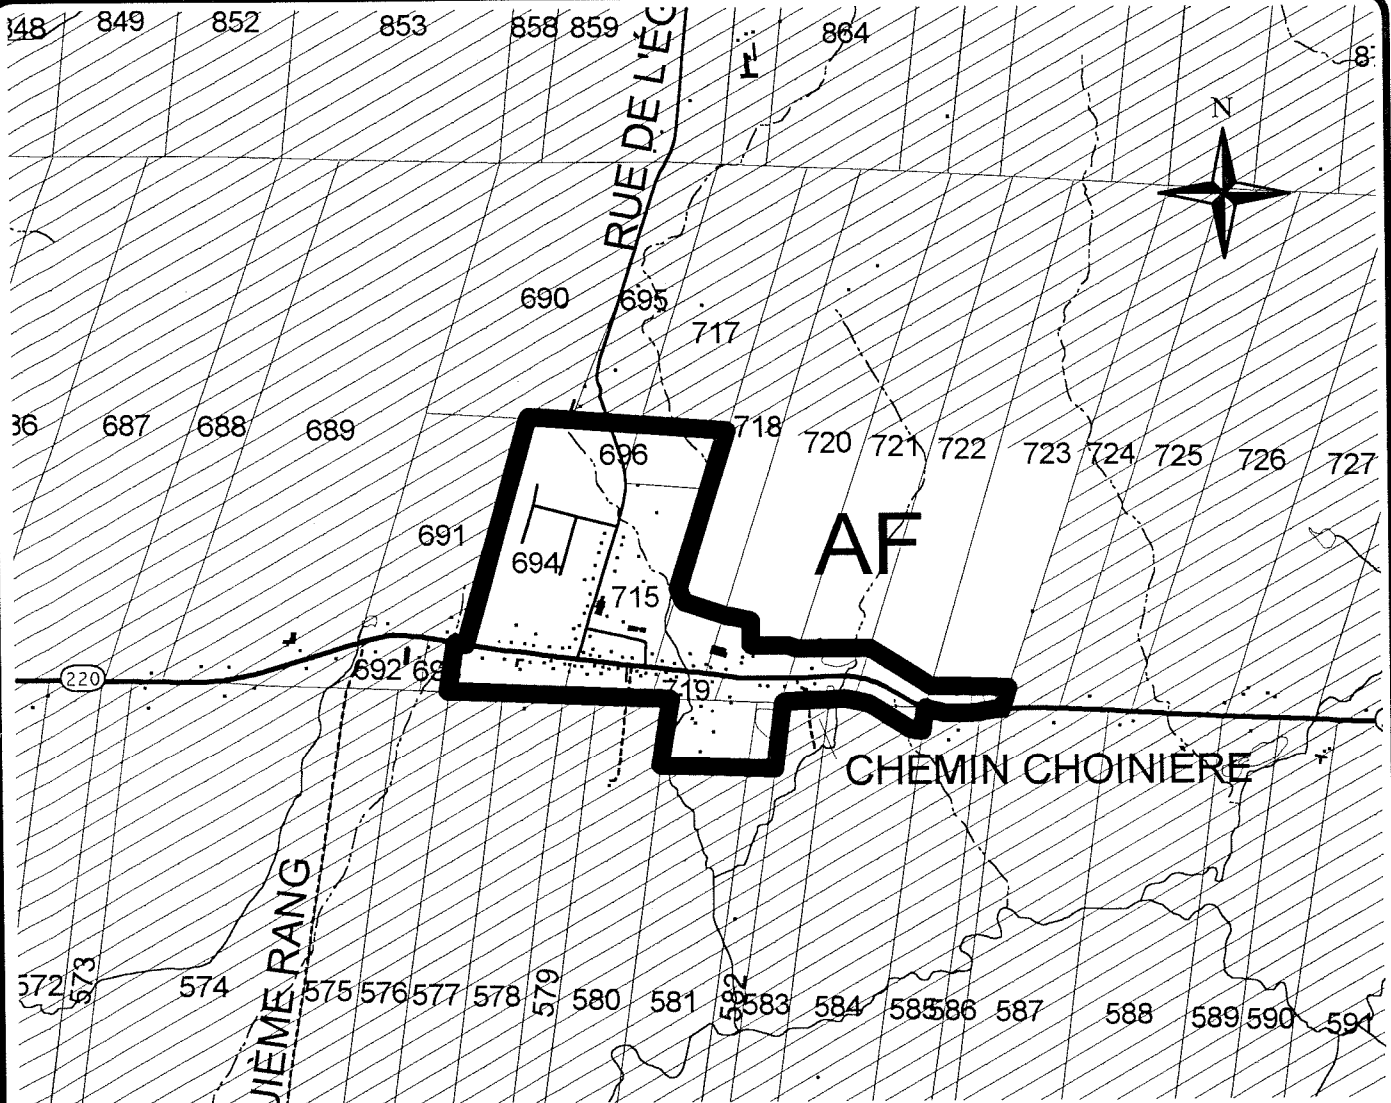

MRC DU  
VAL-SAINT-FRANÇOIS

SCHÉMA D'AMÉNAGEMENT

PÉRIMÈTRE D'URBANISATION

BONSECOURS

LIMITE DU PÉRIMÈTRE  
D'URBANISATION

ESPACE URBANISÉ (1995)

TERRITOIRE À URBANISER

AF

AFFECTATION  
AGRO-FORESTIÈRE

ZONE AGRICOLE (LPTAAQ)

ÉCHELLE

1:20 000

PRÉPARÉ PAR: MRC DU VAL-SAINT-FRANÇOIS  
Service d'aménagement et d'urbanisme

Conception: François Cyr  
Dessin: Céline Trépanier

PLAN NO.  
VAL-PU-01